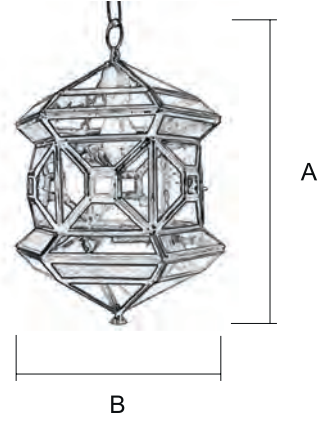

TAGORAS

Farol / 7116/1

Terminación
RI (Rojo Ingles)
GC (Gótico Catedral)

Ref.	A Alto	B Ancho
7116/1 (1 - 8)	42 cm	29 cm

	1	2	3	4	5	6
	TR - Transparente	TO - Transp. Opal OP - Opal GO - Gótico	CT - Catedral Transp. TC - Transp. Color	OL - Opal Opalina OC - Opal Color OT - Opal Gót. Cated. GC - Gótico Catedral CO - Catedral Opal	CP - Catedral Opalina PA - Opalina PM - Opalina Mezclada	TP - Transp. Opalina GP - Gótico Opalina CG - Cat. Gót. Opalina
	EV OTRAS TER.	EV OTRAS TER.	EV OTRAS TER.	EV OTRAS TER.	EV OTRAS TER.	EV OTRAS TER.
7116/1	€ _____	€ _____	€ _____	€ _____	€ _____	€ _____

Para pedido según Foto

7116 / 1 RI GC