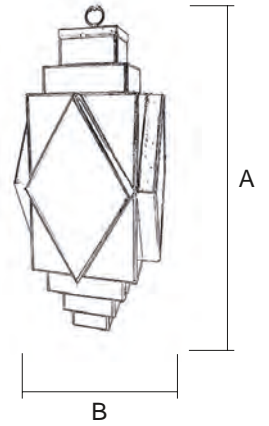

Farol / 7132/_

Terminación
NE (Negro)
OP (Opal)