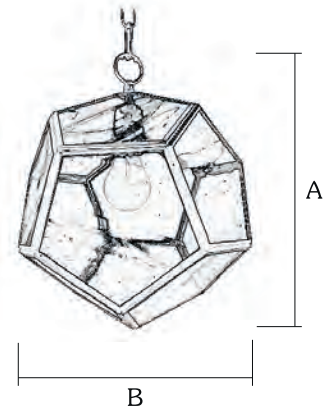

# ARIES

Farol / 7115/2

Terminación  
NE(Negro)  
GO (Gótico)

Ref.	A Alto	B Ancho
7115/2 (1 - ⚡)	39 cm	29 cm

1	2	3	4	5	6
TR - Transparente	TO - Transp. Opal OP - Opal GO - Gótico	CT - Catedral Transp. TC - Transp. Color	OL - Opal Opalina OC - Opal Color OT - Opal Gót. Cated. GC - Gótico Catedral CO - Catedral Opal	CP - Catedral Opalina PA - Opalina PM - Opalina Mezclada	TP - Transp. Opalina GP - Gótico Opalina CG - Cat. Gót. Opalina
EV OTRAS TER.	EV OTRAS TER.	EV OTRAS TER.	EV OTRAS TER.	EV OTRAS TER.	EV OTRAS TER.
7115/2 € _____ €	€ _____ €	€ _____ €	€ _____ €	€ _____ €	€ _____ €