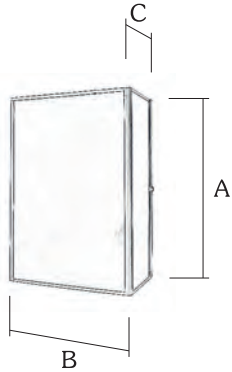

SOLANA

Aplique / 8865/4

Terminación
NE (Negro)
PA (Opalina)

Ref.	A Alto	B Ancho	C Sobresale
8865/4 (1 - 0)	30 cm	20 cm	12,5 cm

1		2		3		4		5		6	
TR - Transparente		TO - Transp. Opal OP - Opal GO - Gótico		CT - Catedral Transp. TC - Transp. Color		OL - Opal Opalina OC - Opal Color OT - Opal Gót. Cated. GC - Gótico Catedral CO - Catedral Opal		CP - Catedral Opalina PA - Opalina PM - Opalina Mezclada		TP - Transp. Opalina GP - Gótico Opalina CG - Cat. Gót. Opalina	
EV	OTRAS TER.	EV	OTRAS TER.	EV	OTRAS TER.	EV	OTRAS TER.	EV	OTRAS TER.	EV	OTRAS TER.
8865/4	€	€	€	€	€	€	€	€	€	€	€

Para pedido según Foto

8865 / 4 NE PA