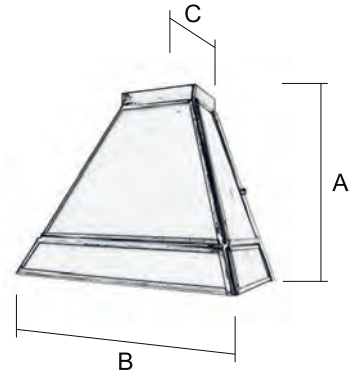

ENEBRO

Aplique / 7834/_

Terminación
EV(Envejecido)
PA (Opalina)

Ref.	A Alto	B Ancho	C Sobresale
7834/1 (1-💡)	21 cm	24 cm	14 cm
7834/2 (1-💡)	24 cm	30 cm	17 cm

1		2		3		4		5		6	
TR - Transparente		TO - Transp. Opal OP - Opal GO - Gótico		CT - Catedral Transp. TC - Transp. Color		OL - Opal Opalina OC - Opal Color OT - Opal Gót. Cated. GC - Gótico Catedral CO - Catedral Opal		CP - Catedral Opalina PA - Opalina PM - Opalina Mezclada		TP - Transp. Opalina GP - Gótico Opalina CG - Cat. Gót. Opalina	
EV	OTRAS TER.	EV	OTRAS TER.	EV	OTRAS TER.	EV	OTRAS TER.	EV	OTRAS TER.	EV	OTRAS TER.
7834/1	€ _____	€ _____	€ _____	€ _____	€ _____	€ _____	€ _____	€ _____	€ _____	€ _____	€ _____
7834/2	€ _____	€ _____	€ _____	€ _____	€ _____	€ _____	€ _____	€ _____	€ _____	€ _____	€ _____

Para pedido según Foto

7834 / 1 EV PA