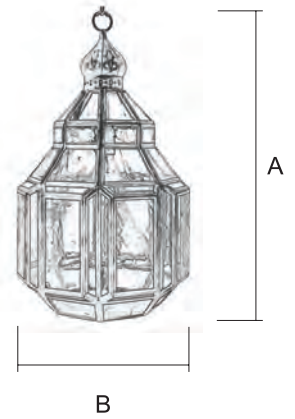

BEATRIZ

Farol / 7548/_

Terminación
OV (Oro Viejo)
GO (Gótico)

Ref.	A Alto	B Ancho
7548/3 (1-)	58 cm	33 cm
7548/4 (3-)	73 cm	45 cm

1		2		3		4		5		6	
TR - Transparente		TO - Transp. Opal OP - Opal GO - Gótico		CT - Catedral Transp. TC - Transp. Color		OL - Opal Opalina OC - Opal Color OT - Opal Gót. Cated. GC - Gótico Catedral CO - Catedral Opal		CP - Catedral Opalina PA - Opalina PM - Opalina Mezclada		TP - Transp. Opalina GP - Gótico Opalina CG - Cat. Gót. Opalina	
EV	OTRAS TER.	EV	OTRAS TER.	EV	OTRAS TER.	EV	OTRAS TER.	EV	OTRAS TER.	EV	OTRAS TER.
7548/3	€ _____	€ _____	€ _____	€ _____	€ _____	€ _____	€ _____	€ _____	€ _____	€ _____	€ _____
7548/4	€ _____	€ _____	€ _____	€ _____	€ _____	€ _____	€ _____	€ _____	€ _____	€ _____	€ _____

Para pedido según Foto

7548 / 3 OVGO