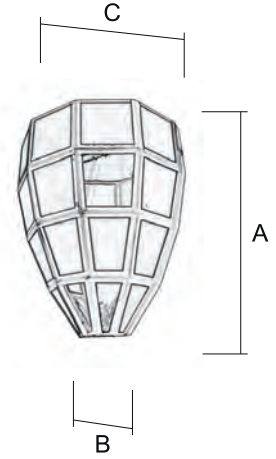

VASIJA

Aplique / 7836/2

Terminación
NE (Negro)
PM (Opalina Mezclada)

Ref.	A Alto	B Ancho	C Sobresale
7836/2 (1 - 1)	27 cm	24 cm	13 cm

1	2	3	4	5	6
TR - Transparente	TO - Transp. Opal OP - Opal GO - Gótico	CT - Catedral Transp. TC - Transp. Color	OL - Opal Opalina OC - Opal Color OT - Opal Gót. Cated. GC - Gótico Catedral CO - Catedral Opal	CP - Catedral Opalina PA - Opalina PM - Opalina Mezclada	TP - Transp. Opalina GP - Gótico Opalina CG - Cat. Gót. Opalina
EV OTRAS TER.	EV OTRAS TER.	EV OTRAS TER.	EV OTRAS TER.	EV OTRAS TER.	EV OTRAS TER.
7836/2 € _____ €	€ _____ €	€ _____ €	€ _____ €	€ _____ €	€ _____ €

Para pedido según Foto

7 8 3 6 / 2 N E P M