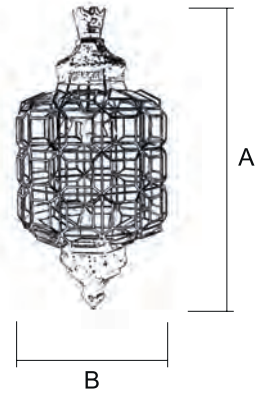

CARMEN

Farol / 7570/3

Terminación
EV (Envejecido)
TR (Transparente)

Ref.	A Alto	B Ancho
7570/3 (5-0)	122 cm	58 cm

1	2	3	4	5	6
TR - Transparente	TO - Transp. Opal OP - Opal GO - Gótico	CT - Catedral Transp. TC - Transp. Color	OL - Opal Opalina OC - Opal Color OT - Opal Gót. Cated. GC - Gótico Catedral CO - Catedral Opal	CP - Catedral Opalina PA - Opalina PM - Opalina Mezclada	TP - Transp. Opalina GP - Gótico Opalina CG - Cat. Gót. Opalina
EV OTRAS TER.	EV OTRAS TER.	EV OTRAS TER.	EV OTRAS TER.	EV OTRAS TER.	EV OTRAS TER.
7570/3 € _____ €	€ _____ €	€ _____ €	€ _____ €	€ _____ €	€ _____ €

Para pedido según Foto

7570 / 3 EV TR