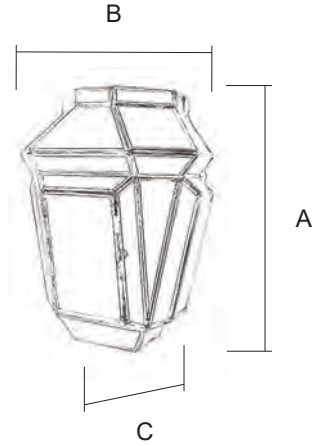

NAVIA

Aplique / 7126/1

Terminación
EV (Envejecido)
OP (Opal)

Ref.	A Alto	B Ancho	C Sobresale
7126/1 (1-Ø)	28.5 cm	22 cm	13 cm

1	2	3	4	5	6
TR - Transparente	TO - Transp. Opal OP - Opal GO - Gótico	CT - Catedral Transp. TC - Transp. Color	OL - Opal Opalina OC - Opal Color OT - Opal Gót. Cated. GC - Gótico Catedral CO - Catedral Opal	CP - Catedral Opalina PA - Opalina PM - Opalina Mezclada	TP - Transp. Opalina GP - Gótico Opalina CG - Cat. Gót. Opalina
EV OTRAS TER.	EV OTRAS TER.	EV OTRAS TER.	EV OTRAS TER.	EV OTRAS TER.	EV OTRAS TER.
7126/1 € _____	€ _____	€ _____	€ _____	€ _____	€ _____

Para pedido según Foto

7126 / 1 EV OP