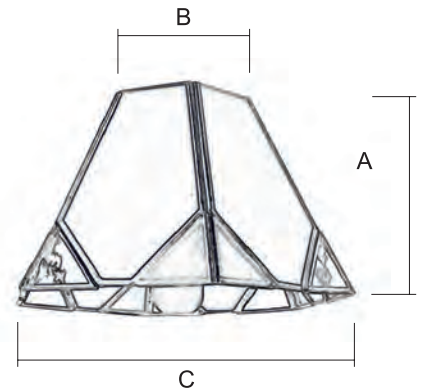

Pantalla / 8932/2

Terminación
OV (Oro Viejo)
CP(Catedral Opalina)

MARBELLA Sobremesa / 6202/0

Terminación
OV (Oro Viejo)

Ref.	A Alto	B Ø	C Ø
8932/2	51 cm	29 cm	29 cm

1	2	3	4	5	6
TR - Transparente	TO - Transp. Opal OP - Opal GO - Gótico	CT - Catedral Transp. TC - Transp. Color	OL - Opal Opalina OC - Opal Color OT - Opal Gót. Cated. GC - Gótico Catedral CO - Catedral Opal	CP - Catedral Opalina PA - Opalina PM - Opalina Mezclada	TP - Transp. Opalina GP - Gótico Opalina CG - Cat. Gót. Opalina
EV OTRAS TER.	EV OTRAS TER.	EV OTRAS TER.	EV OTRAS TER.	EV OTRAS TER.	EV OTRAS TER.
8932/2 _____ € _____ €	_____ € _____ €	_____ € _____ €	_____ € _____ €	_____ € _____ €	_____ € _____ €

Para pedido según Foto

8 9 3 2 / 2 O V C P
6 2 0 2 / 0 O V P T