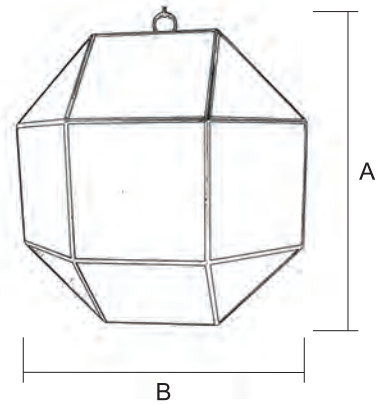

## Farol / 7094/6

Terminación  
NE (Negro)  
OP (Opal)

Ref.	A Alto	B Ancho
7094/6 (1 - ⦿)	55 cm	50 cm

1	2	3	4	5	6
TR - Transparente	TO - Transp. Opal OP - Opal GO - Gótico	CT - Catedral Transp. TC - Transp. Color	OL - Opal Opalina OC - Opal Color OT - Opal Gót. Cated. GC - Gótico Catedral CO - Catedral Opal	CP - Catedral Opalina PA - Opalina PM - Opalina Mezclada	TP - Transp. Opalina GP - Gótico Opalina CG - Cat. Gót. Opalina
EV OTRAS TER.	EV OTRAS TER.	EV OTRAS TER.	EV OTRAS TER.	EV OTRAS TER.	EV OTRAS TER.
7094/6 _____ € _____ €	_____ € _____ €	_____ € _____ €	_____ € _____ €	_____ € _____ €	_____ € _____ €