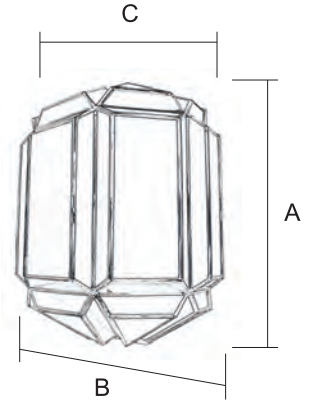

Aplique / 7100/4

Terminación
EV (Envejecido)
OC (Opal Color)

Ref.	A Alto	B Ancho	C Sobresale
7100/4 (2-8)	50 cm	40 cm	22 cm

1	2	3	4	5	6
TR - Transparente	TO - Transp. Opal OP - Opal GO - Gótico	CT - Catedral Transp. TC - Transp. Color	OL - Opal Opalina OC - Opal Color OT - Opal Gót. Cated. GC - Gótico Catedral CO - Catedral Opal	CP - Catedral Opalina PA - Opalina PM - Opalina Mezclada	TP - Transp. Opalina GP - Gótico Opalina CG - Cat. Gót. Opalina
EV OTRAS TER.	EV OTRAS TER.	EV OTRAS TER.	EV OTRAS TER.	EV OTRAS TER.	EV OTRAS TER.
7100/4 € _____ €	€ _____ €	€ _____ €	€ _____ €	€ _____ €	€ _____ €

Para pedido según Foto

7100 / 4 EV OC