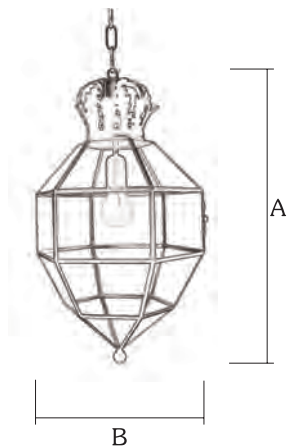

# ARIES

Farol / 7115/2

Terminación  
NE(Negro)  
GO (Gótico)

Ref.	A Alto	B Ancho
7115/2 (1 - ⚡)	39 cm	29 cm

1	2	3	4	5	6
TR - Transparente	TO - Transp. Opal OP - Opal GO - Gótico	CT - Catedral Transp. TC - Transp. Color	OL - Opal Opalina OC - Opal Color OT - Opal Gót. Cated. GC - Gótico Catedral CO - Catedral Opal	CP - Catedral Opalina PA - Opalina PM - Opalina Mezclada	TP - Transp. Opalina GP - Gótico Opalina CG - Cat. Gót. Opalina
EV OTRAS TER.	EV OTRAS TER.	EV OTRAS TER.	EV OTRAS TER.	EV OTRAS TER.	EV OTRAS TER.
7115/2 € _____ €	€ _____ €	€ _____ €	€ _____ €	€ _____ €	€ _____ €

# MUGURUZA

Farol / 7568/\_

Terminación  
NE (Negro)  
TR (Transparente)

Ref.	A Alto	B Ancho
7568/2 (1 - ⚡ )	51 cm	29 cm
7568/3 (1 - ⚡ )	56 cm	33 cm

1		2		3		4		5		6	
TR - Transparente		TO - Transp. Opal OP - Opal GO - Gótico		CT - Catedral Transp. TC - Transp. Color		OL - Opal Opalina OC - Opal Color OT - Opal Gót. Cated. GC - Gótico Catedral CO - Catedral Opal		CP - Catedral Opalina PA - Opalina PM - Opalina Mezclada		TP - Transp. Opalina GP - Gótico Opalina CG - Cat. Gót. Opalina	
EV	OTRAS TER.	EV	OTRAS TER.	EV	OTRAS TER.	EV	OTRAS TER.	EV	OTRAS TER.	EV	OTRAS TER.