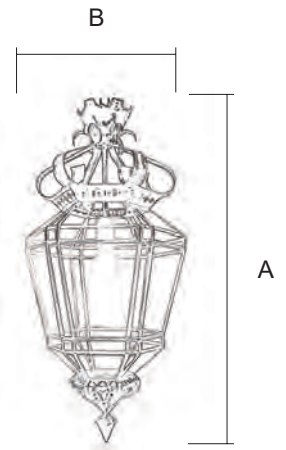

LUPUS

Farol / 7590/1

Terminación
EV (Envejecido)
TR (Transparente)

Ref.	A Alto	B Ancho
7590/1 (1-0)	66 cm	32 cm

1	2	3	4	5	6
TR - Transparente	TO - Transp. Opal OP - Opal GO - Gótico	CT - Catedral Transp. TC - Transp. Color	OL - Opal Opalina OC - Opal Color OT - Opal Gót. Cated. GC - Gótico Catedral CO - Catedral Opal	CP - Catedral Opalina PA - Opalina PM - Opalina Mezclada	TP - Transp. Opalina GP - Gótico Opalina CG - Cat. Gót. Opalina
EV OTRAS TER.	EV OTRAS TER.	EV OTRAS TER.	EV OTRAS TER.	EV OTRAS TER.	EV OTRAS TER.
7590/1 € _____ €	€ _____ €	€ _____ €	€ _____ €	€ _____ €	€ _____ €

Para pedido según Foto

7590 / 1 EV TR