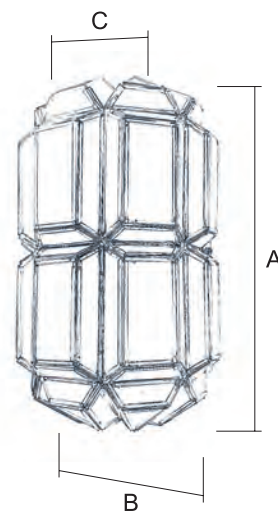

ALTARES

Aplique / 7110/0

Terminación
EV (Envejecido)
OP (Opal)

Ref.	A Alto	B Ancho	C Sobresale
7110/0 (1-Ø)	33 cm	20.5 cm	12 cm

1	2	3	4	5	6
TR - Transparente	TO - Transp. Opal OP - Opal GO - Gótico	CT - Catedral Transp. TC - Transp. Color	OL - Opal Opalina OC - Opal Color OT - Opal Gót. Cated. GC - Gótico Catedral CO - Catedral Opal	CP - Catedral Opalina PA - Opalina PM - Opalina Mezclada	TP - Transp. Opalina GP - Gótico Opalina CG - Cat. Gót. Opalina
EV OTRAS TER.	EV OTRAS TER.	EV OTRAS TER.	EV OTRAS TER.	EV OTRAS TER.	EV OTRAS TER.
7110/0	€	€	€	€	€

Para pedido según Foto

7110 / 0 EV OP