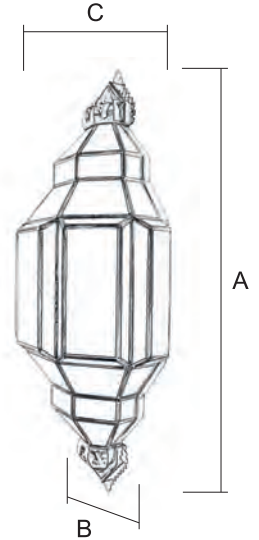

Aplique / 7582/_

Terminación
EV (Envejecido)
OP (Opal)

Medidas Modelo

Ref.	A Alto	B Ancho	C Sobresale
7582/3 (1-Ø)	81 cm	33 cm	17 cm
7582/4 (2-Ø)	101 cm	45 cm	24 cm

1

TR - Transparente	
EV	OTRAS TER.

2

TO - Transp. Opal	
OP - Opal	
GO - Gótico	
EV	OTRAS TER.

3

CT - Catedral Transp.	
TC - Transp. Color	
EV	OTRAS TER.

4

OL - Opal Opalina	
OC - Opal Color	
OT - Opal Gót. Cated.	
GC - Gótico Catedral	
CO - Catedral Opal	
EV	OTRAS TER.

5

CP - Catedral Opalina	
PA - Opalina	
PM - Opalina Mezclada	
EV	OTRAS TER.

6

TP - Transp. Opalina	
GP - Gótico Opalina	
CG - Cat. Gót. Opalina	
EV	OTRAS TER.

7582/3	€	€	€	€	€	€	€	€	€	€	€
7582/4	€	€	€	€	€	€	€	€	€	€	€

Para pedido según Foto

7582 / 3 EV OP