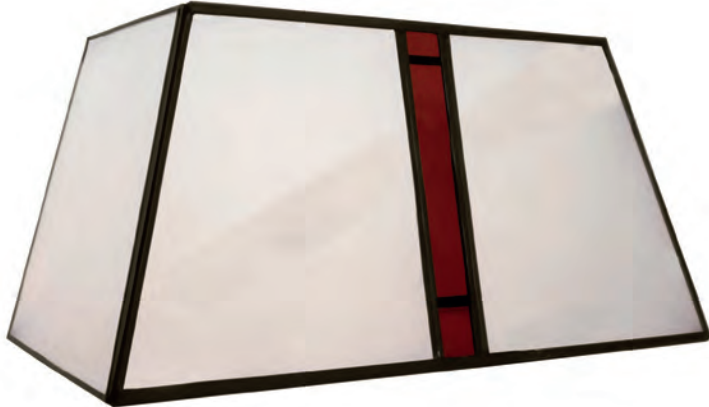

Pantalla / 8938/1

Terminación
CD (Caldera)
OC (Opal Color)