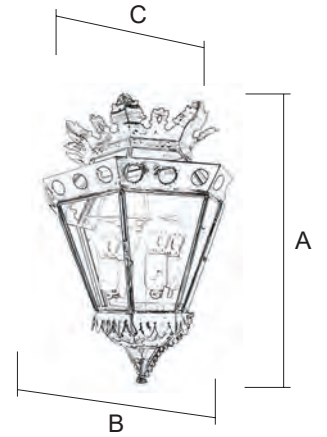

FATIMA

Aplique / 7584/1

Terminación
EV (Envejecido)
TR (Transparente)

Ref.	A Alto	B Ancho	C Sobresale
7584/1 (2-Ø)	48 cm	38 cm	19 cm

1	2	3	4	5	6
TR - Transparente	TO - Transp. Opal OP - Opal GO - Gótico	CT - Catedral Transp. TC - Transp. Color	OL - Opal Opalina OC - Opal Color OT - Opal Gót. Cated. GC - Gótico Catedral CO - Catedral Opal	CP - Catedral Opalina PA - Opalina PM - Opalina Mezclada	TP - Transp. Opalina GP - Gótico Opalina CG - Cat. Gót. Opalina
EV OTRAS TER.	EV OTRAS TER.	EV OTRAS TER.	EV OTRAS TER.	EV OTRAS TER.	EV OTRAS TER.
7584/1 € _____ €	7584/1 € _____ €	7584/1 € _____ €	7584/1 € _____ €	7584/1 € _____ €	7584/1 € _____ €

Para pedido según Foto

7584 / 1 EV TR