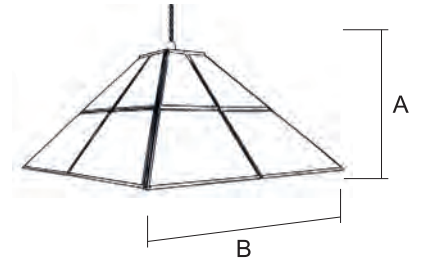

MALVA

Lámpara/ 7815/1

Terminación
EV(Envejecido)
PM (Opalina Mezclada)

Ref.	A Alto	B Ancho
7815/1 (1-Ø)	17 cm	35 cm

7815 / 1 EV OP

1	2	3	4	5	6
TR - Transparente	TO - Transp. Opal OP - Opal GO - Gótico	CT - Catedral Transp. TC - Transp. Color	OL - Opal Opalina OC - Opal Color OT - Opal Gót. Cated. GC - Gótico Catedral CO - Catedral Opal	CP - Catedral Opalina PA - Opalina PM - Opalina Mezclada	TP - Transp. Opalina GP - Gótico Opalina CG - Cat. Gót. Opalina
EV OTRAS TER.	EV OTRAS TER.	EV OTRAS TER.	EV OTRAS TER.	EV OTRAS TER.	EV OTRAS TER.
7815/1 _____ € _____ €	_____ € _____ €	_____ € _____ €	_____ € _____ €	_____ € _____ €	_____ € _____ €

Para pedido según Foto

7815 / 1 EV PM