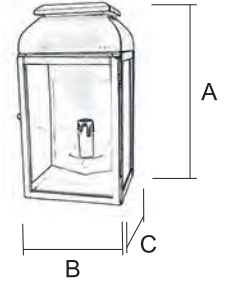

HORREO

Aplique/ 7576/1

Terminación
MC(Marrón Cuero)
TR (Transparente)

Ref.	A Alto	B Ancho	C Sobresale
7576/1 (1-)	31 cm	16 cm	15 cm

1

TR - Transparente

EV

OTRAS TER.

2

OP - Opal

GO - Gótico

EV

OTRAS TER.

7576/1   €   €   €   €

Para pedido según Foto

7576 / 1 MC TR