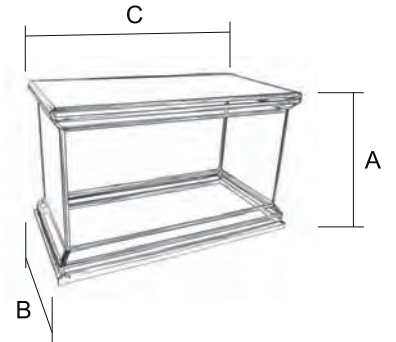

MIRIAN

Urna / 7901/1

Terminación
EV (Envejecido)
TR (Transparente)

Ref.	A Alto	B Ancho	C Sobresale
7901/1	26 cm	21.5 cm	41.5 cm

	1	2	3	4	5	6
	TR - Transparente	TO - Transp. Opal OP - Opal GO - Gótico	CT - Catedral Transp. TC - Transp. Color	OL - Opal Opalina OC - Opal Color OT - Opal Gót. Cated. GC - Gótico Catedral CO - Catedral Opal	CP - Catedral Opalina PA - Opalina PM - Opalina Mezclada	TP - Transp. Opalina GP - Gótico Opalina CG - Cat. Gót. Opalina
	EV OTRAS TER.	EV OTRAS TER.	EV OTRAS TER.	EV OTRAS TER.	EV OTRAS TER.	EV OTRAS TER.
7901/1	€ _____	€ _____	€ _____	€ _____	€ _____	€ _____

Para pedido según Foto

7901 / 1 EV TR