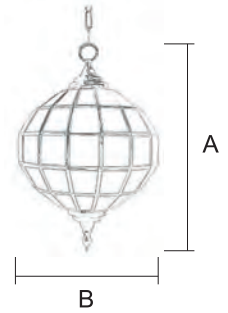

EURICA

Bola / 7526/ _

Terminación
EV(Envejecido)
OP (Opal)

Ref.	A Alto	B Ancho
7526/1 (1 - ⚡)	48 cm	32 cm
7526/2 (1 - ⚡)	57 cm	40 cm

	1		2		3		4		5		6	
	TR - Transparente		TO - Transp. Opal OP - Opal GO - Gótico		CT - Catedral Transp. TC - Transp. Color		OL - Opal Opalina OC - Opal Color OT - Opal Gót. Cated. GC - Gótico Catedral CO - Catedral Opal		CP - Catedral Opalina PA - Opalina PM - Opalina Mezclada		TP - Transp. Opalina GP - Gótico Opalina CG - Cat. Gót. Opalina	
	EV	OTRAS TER.	EV	OTRAS TER.	EV	OTRAS TER.	EV	OTRAS TER.	EV	OTRAS TER.	EV	OTRAS TER.
7526/1	€	€	€	€	€	€	€	€	€	€	€	€
7526/2	€	€	€	€	€	€	€	€	€	€	€	€

Para pedido según Foto

7526 / 1 EV OP