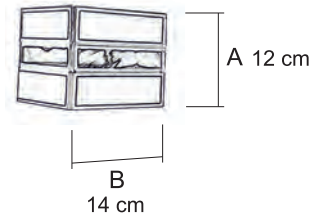

Pantalla / 8904/1

Terminación  
NE (Negro)  
PA (Opalina)

**LOR**  
Colgante Modelo 3400/3  
Terminación (Especificar)

Ref.	A Alto	B Ancho	C Sobresale
7760/3 (3-  )	50-60 cm	14 cm	60 cm Con Pantalla
3400/3 (3-  )	40-50 cm	7 cm	60 cm Sin Pantalla