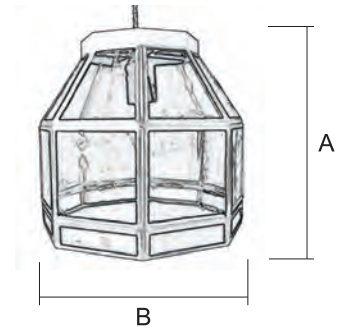

DORNAJO

Colgante / 7811/_

Terminación
NE(Negro)
GC (Gótico Catedral)

Ref.	A Alto	B Ancho
7811/1 (1 -)	21 cm	21,5 cm
7811/2 (1 -)	28 cm	27 cm

1		2		3		4		5		6	
TR - Transparente		TO - Transp. Opal OP - Opal GO - Gótico		CT - Catedral Transp. TC - Transp. Color		OL - Opal Opalina OC - Opal Color OT - Opal Gót. Cated. GC - Gótico Catedral CO - Catedral Opal		CP - Catedral Opalina PA - Opalina PM - Opalina Mezclada		TP - Transp. Opalina GP - Gótico Opalina CG - Cat. Gót. Opalina	
EV	OTRAS TER.	EV	OTRAS TER.	EV	OTRAS TER.	EV	OTRAS TER.	EV	OTRAS TER.	EV	OTRAS TER.
7811/1	€ _____	€ _____	€ _____	€ _____	€ _____	€ _____	€ _____	€ _____	€ _____	€ _____	€ _____
7811/2	€ _____	€ _____	€ _____	€ _____	€ _____	€ _____	€ _____	€ _____	€ _____	€ _____	€ _____

Para pedido según Foto

7811 / 2 NE GC