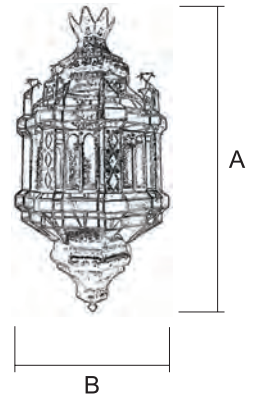

NAZARI

Farol / 7571/4

Terminación
EV (Envejecido)
CT (Catedral Transparente)

Ref.	A Alto	B Ancho
7571/4 (5-)	163 cm	81 cm

1	2	3	4	5	6
TR - Transparente	TO - Transp. Opal OP - Opal GO - Gótico	CT - Catedral Transp. TC - Transp. Color	OL - Opal Opalina OC - Opal Color OT - Opal Gót. Cated. GC - Gótico Catedral CO - Catedral Opal	CP - Catedral Opalina PA - Opalina PM - Opalina Mezclada	TP - Transp. Opalina GP - Gótico Opalina CG - Cat. Gót. Opalina
EV OTRAS TER.	EV OTRAS TER.	EV OTRAS TER.	EV OTRAS TER.	EV OTRAS TER.	EV OTRAS TER.
7571/4 € _____ €	€ _____ €	€ _____ €	€ _____ €	€ _____ €	€ _____ €

Para pedido según Foto

7 5 7 1 / 4 EV CT