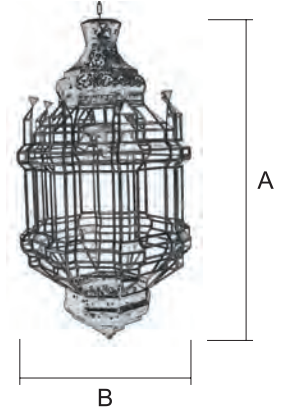

LEPANTO

Farol / 7569/4

Terminación
EV (Envejecido)
TR (Transparente)

Ref.	A Alto	B Ancho
7569/4 (5-)	130 cm	69 cm

1	2	3	4	5	6
TR - Transparente	TO - Transp. Opal OP - Opal GO - Gótico	CT - Catedral Transp. TC - Transp. Color	OL - Opal Opalina OC - Opal Color OT - Opal Gót. Cated. GC - Gótico Catedral CO - Catedral Opal	CP - Catedral Opalina PA - Opalina PM - Opalina Mezclada	TP - Transp. Opalina GP - Gótico Opalina CG - Cat. Gót. Opalina
EV OTRAS TER.	EV OTRAS TER.	EV OTRAS TER.	EV OTRAS TER.	EV OTRAS TER.	EV OTRAS TER.
7569/4 € _____ €	€ _____ €	€ _____ €	€ _____ €	€ _____ €	€ _____ €

Para pedido según Foto

7569 / 4 EV TR