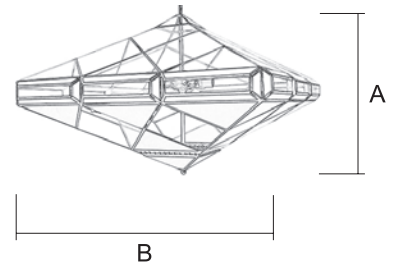

JULECA

Lámpara / 7129/2

Terminación
EV (Envejecido)
TP (Transparente Opalina)

Ref.	A Alto	B Ancho
7129/2 (6-)	60 cm	110 cm

1	2	3	4	5	6
TR - Transparente	TO - Transp. Opal OP - Opal GO - Gótico	CT - Catedral Transp. TC - Transp. Color	OL - Opal Opalina OC - Opal Color OT - Opal Gót. Cated. GC - Gótico Catedral CO - Catedral Opal	CP - Catedral Opalina PA - Opalina PM - Opalina Mezclada	TP - Transp. Opalina GP - Gótico Opalina CG - Cat. Gót. Opalina
EV OTRAS TER.	EV OTRAS TER.	EV OTRAS TER.	EV OTRAS TER.	EV OTRAS TER.	EV OTRAS TER.
7129/2 € _____	€ _____	€ _____	€ _____	€ _____	€ _____

Para pedido según Foto

7129 / 2 EVTP