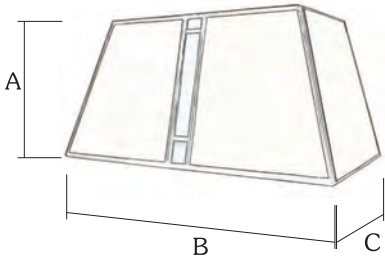

Para pedido según Foto

8937 / 1 MV OP  
5902 / 1 MV PT

Pantalla / 8938/1

Terminación  
CD (Caldera)  
OC (Opal Color)

Azteca  
Aplicue / 3710/1

Terminación  
CD (Caldera)

Ref.	A Alto	B Ancho	C Sobresale
8938/1	17 cm	35 cm	18.5 cm