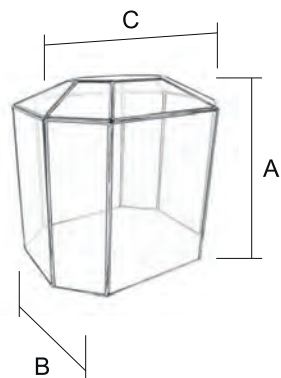

Ref.	A Alto	B Ancho	C Sobresale
7902/1	37.5 cm	31 cm	39 cm

1	2	3	4	5	6
TR - Transparente	TO - Transp. Opal OP - Opal GO - Gótico	CT - Catedral Transp. TC - Transp. Color	OL - Opal Opalina OC - Opal Color OT - Opal Gót. Cated. GC - Gótico Catedral CO - Catedral Opal	CP - Catedral Opalina PA - Opalina PM - Opalina Mezclada	TP - Transp. Opalina GP - Gótico Opalina CG - Cat. Gót. Opalina
EV OTRAS TER.	EV OTRAS TER.	EV OTRAS TER.	EV OTRAS TER.	EV OTRAS TER.	EV OTRAS TER.
7902/1 € _____	€ _____	€ _____	€ _____	€ _____	€ _____

Para pedido según Foto

7902 / 1 EV TR