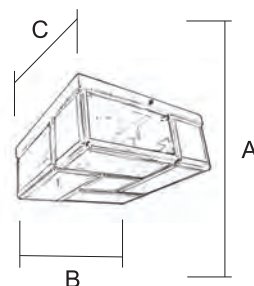

Ref.	A Alto	B Ancho	C Sobresale
7275/1 (1-)	9 cm	21 cm	21 cm

1	2	3	4	5	6
TR - Transparente	TO - Transp. Opal OP - Opal GO - Gótico	CT - Catedral Transp. TC - Transp. Color	OL - Opal Opalina OC - Opal Color OT - Opal Gót. Cated. GC - Gótico Catedral CO - Catedral Opal	CP - Catedral Opalina PA - Opalina PM - Opalina Mezclada	TP - Transp. Opalina GP - Gótico Opalina CG - Cat. Gót. Opalina
EV OTRAS TER.	EV OTRAS TER.	EV OTRAS TER.	EV OTRAS TER.	EV OTRAS TER.	EV OTRAS TER.
7275/1 €	€	€	€	€	€

Para pedido según Foto

7275 / 1 EV TO