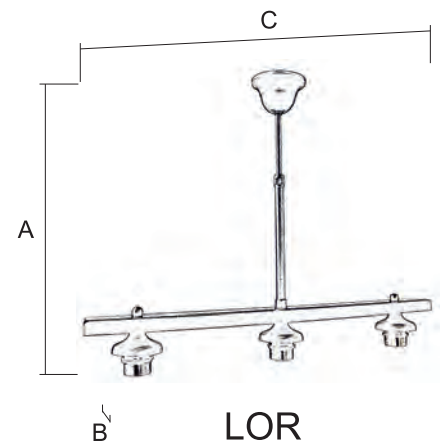

Pantalla / 8904/1

Terminación  
NE (Negro)  
PA (Opalina)

**LOR**  
Colgante Modelo 3400/3  
Terminación (Especificar)

Ref.	A Alto	B Ancho	C Sobresale
7760/3 (3-  )	50-60 cm	14 cm	60 cm Con Pantalla
3400/3 (3-  )	40-50 cm	7 cm	60 cm Sin Pantalla