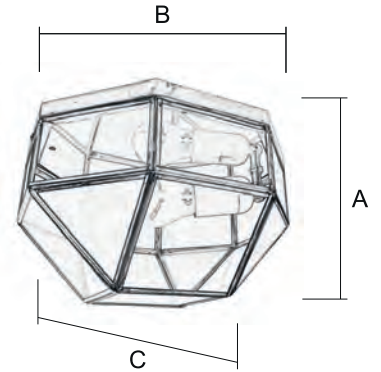

ZAGAL

Plafón / 7118/2

Terminación
EV (Envejecido)
TO (Transparente Opal)

Ref.	A Alto	B Ancho	C Sobresale
7118/2 (1-Ø)	15 cm	27 cm	27 cm

1	2	3	4	5	6
TR - Transparente	TO - Transp. Opal OP - Opal GO - Gótico	CT - Catedral Transp. TC - Transp. Color	OL - Opal Opalina OC - Opal Color OT - Opal Gót. Cated. GC - Gótico Catedral CO - Catedral Opal	CP - Catedral Opalina PA - Opalina PM - Opalina Mezclada	TP - Transp. Opalina GP - Gótico Opalina CG - Cat. Gót. Opalina
EV OTRAS TER.	EV OTRAS TER.	EV OTRAS TER.	EV OTRAS TER.	EV OTRAS TER.	EV OTRAS TER.
7118/2 € _____ €	€ _____ €	€ _____ €	€ _____ €	€ _____ €	€ _____ €

Para pedido según Foto

7118 / 2 EV TO